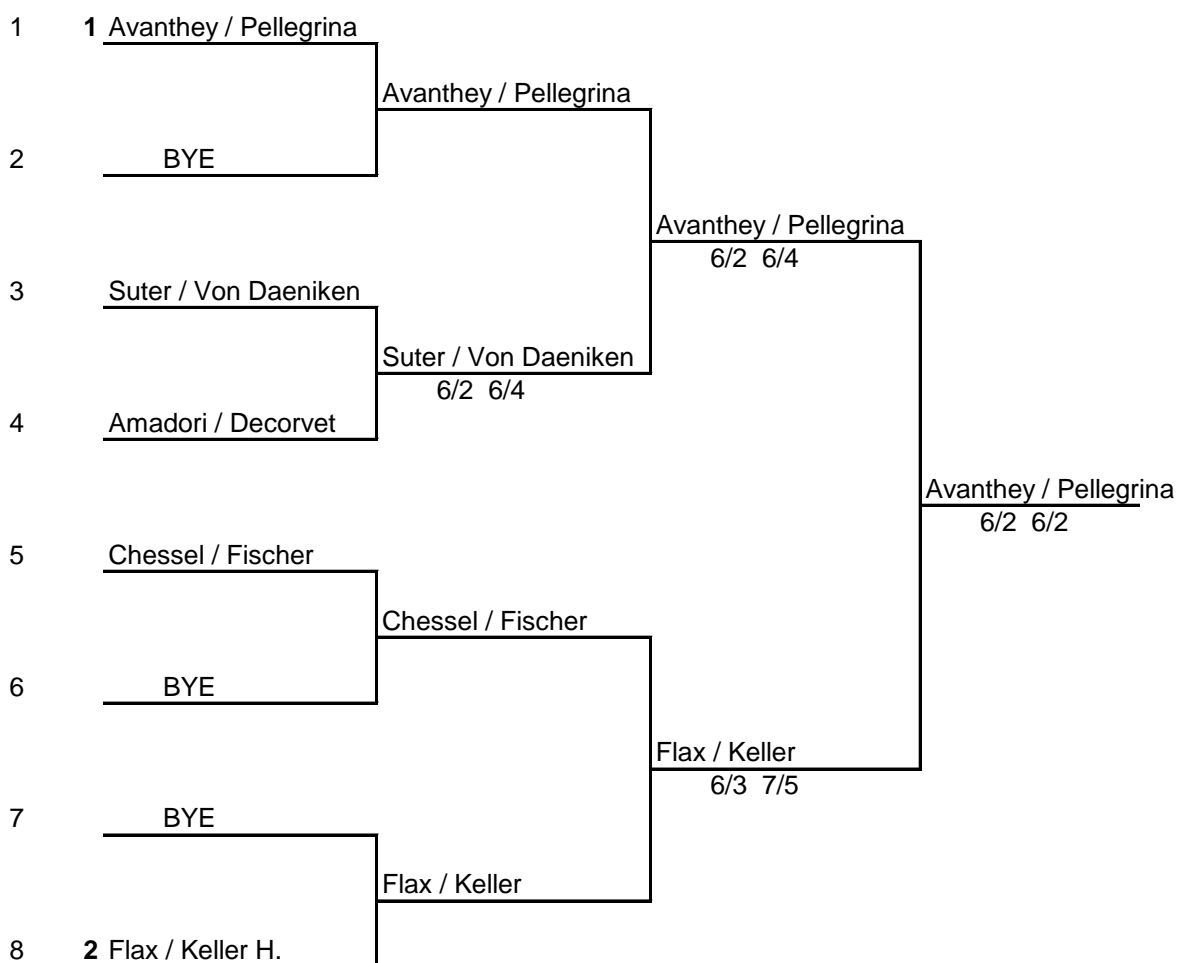

# 15ème Bulle Indoor 20 - 21 - 22 Mai 2011

## Men Double Main Draw