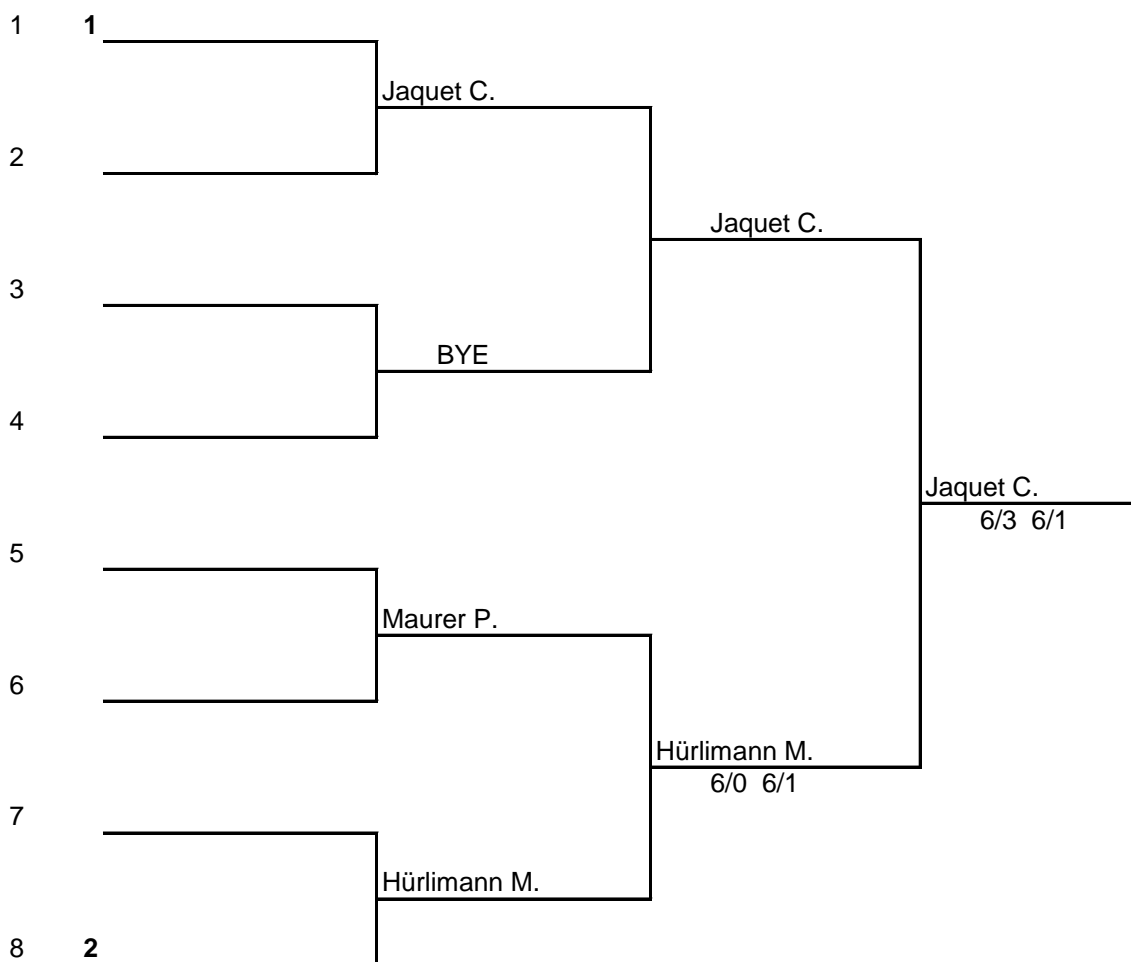

15ème Bulle Indoor 20- 22 Mai 2011

Men Singles Consolation Second Draw

Date: .; Time:.

Rollstuhl Sport Schweiz *SPV*
Sport suisse en fauteuil roulant *ASP*
Sport svizzero in carrozzella *ASP*
Wheelchair Sport Switzerland *SPA*

NEC
Wheelchair
Tennis Tour