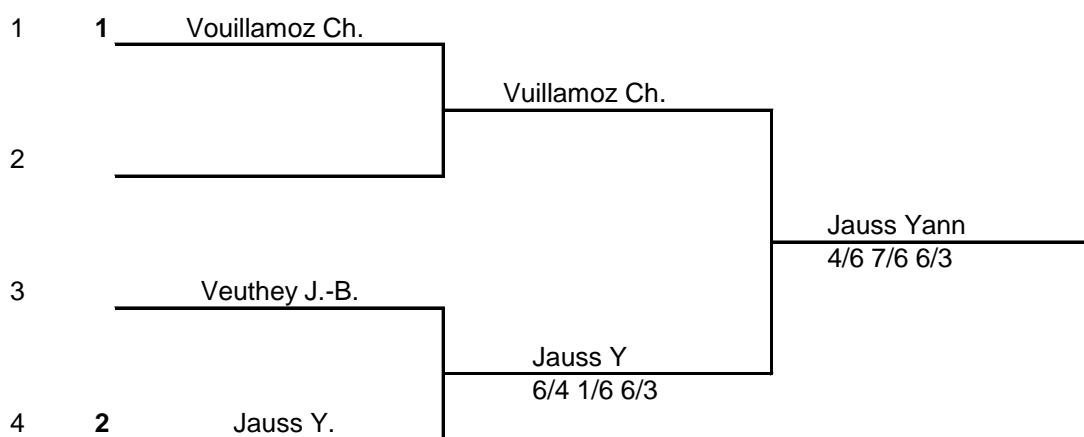

17ème Bulle Indoors 17 - 18 - 19 Mai 2013

Men Double Main Draw

Seedings:

No. 1: Keller / Von Daeniken 213

No. 2: Palmen / Nespethal 257

Date: .; Time:.

17ème Bulle Indoors 17 - 18 - 19 Mai 2013

Men Singles Consolation Main Draw