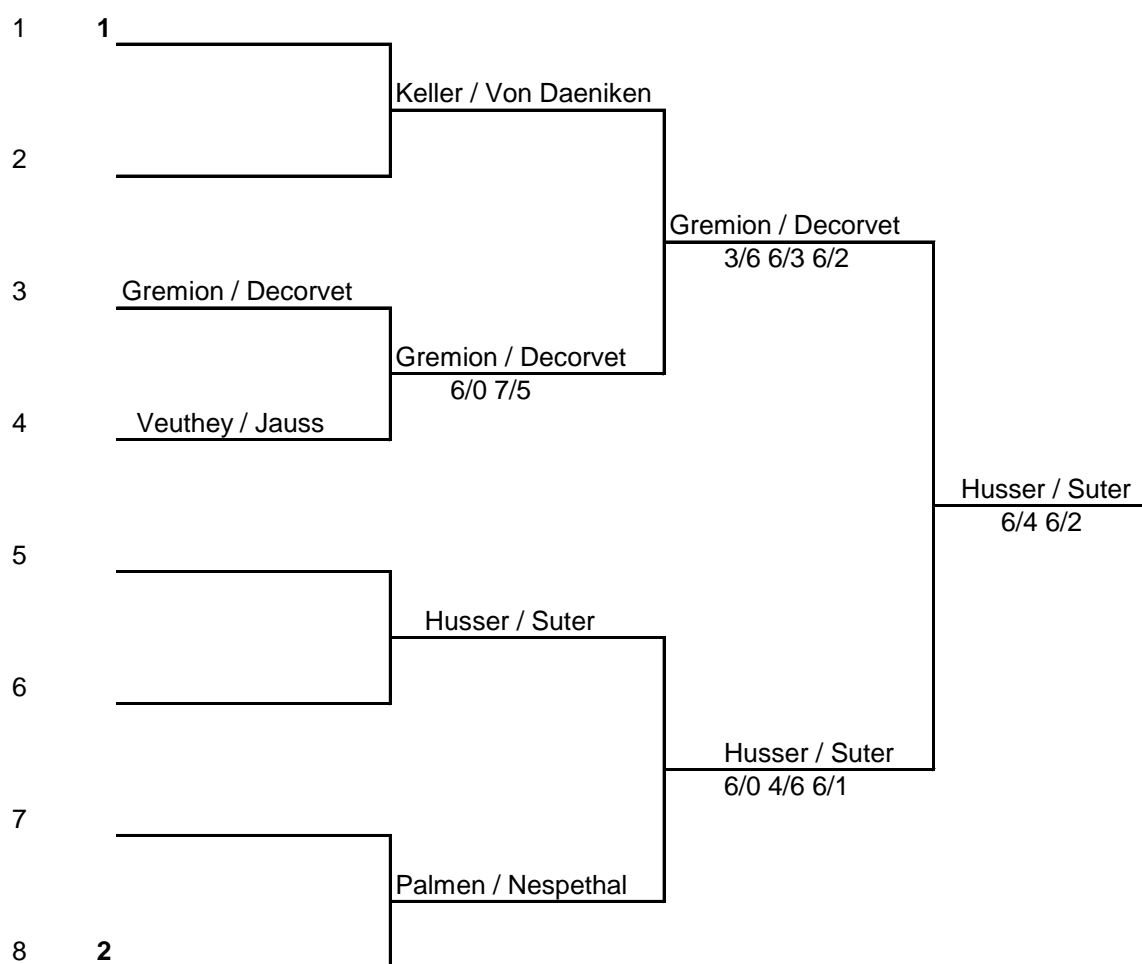

17ème Bulle Indoors 17 - 18 - 19 Mai 2013

Men Double Main Draw

Seedings:

No. 1: Keller / Von Daeniken 213

No. 2: Palmen / Nespethal 257

Date: .; Time:.

17ème Bulle Indoors 17 - 18 - 19 Mai 2013

Men Singles Consolation Main Draw