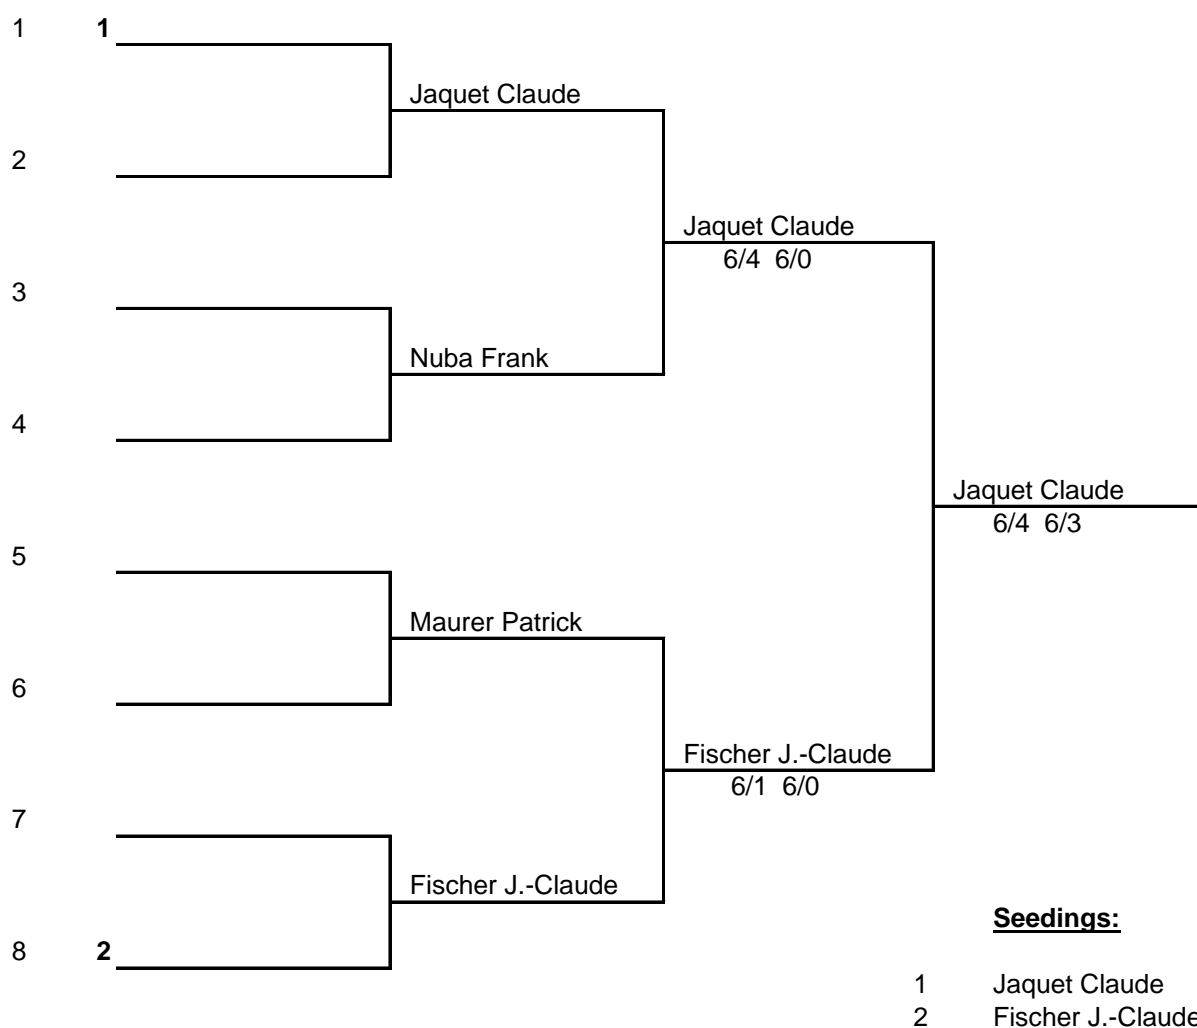

18ème Bulle Indoors 23-24-25 mai 2014

Men Singles Consolation Second Draw

Date: .; Time:.

Rollstuhlsport Schweiz **SPV**
Sport suisse en fauteuil roulant **ASP**
Sport svizzero in carrozzella **ASP**
Wheelchair Sport Switzerland **SPA**