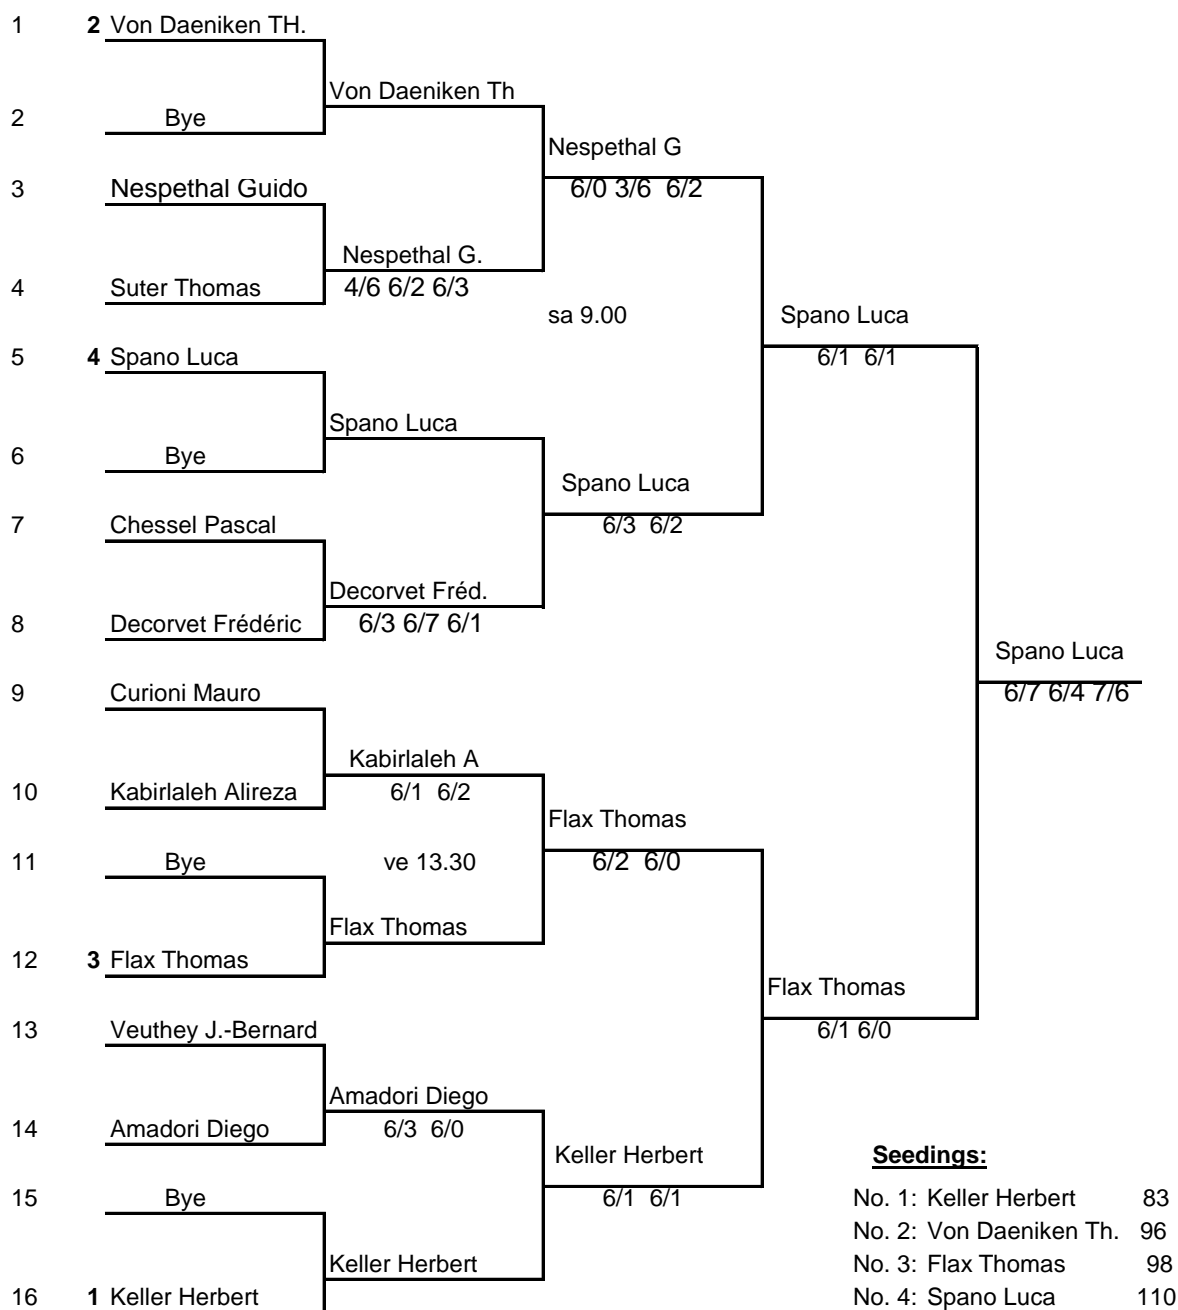

## Men Singles Main Draw