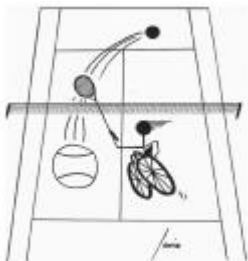

RTC Aargau-Glarus

Vainqueur

RTCA Plus

Patronage

**Association
suisse des paraplégiques
Sport suisse en fauteuil roulant**

Feuille de match

RTCA 1	contre			Bulle 1
Résultat	1 ^{er} set	2 ^{ème} set	3 ^{ème} set	Vainqueur
RTCA 1				
<i>Joueur 2</i>				
Schmaeh Konstantin	6	6		<input checked="" type="checkbox"/>
Bulle 1				
<i>Joueur 2</i>				
Décorvet Frédéric	1	3		<input type="checkbox"/>
RTCA 1				
<i>Joueur 1</i>				
Erni Martin	6	7		<input checked="" type="checkbox"/>
Bulle 1				
<i>Joueur 1</i>				
Gremion Raphael	4	5		<input type="checkbox"/>
RTCA 1				
<i>Double</i>				
Erni / Schmaeh	4	4		<input type="checkbox"/>
Bulle 1				
<i>Double</i>				
Gremion / Décorvet	6	6		<input checked="" type="checkbox"/>
RTCA 1	<input checked="" type="checkbox"/>	Vainqueur	<input type="checkbox"/>	Bulle 1

Patronage

**Association
suisse des paraplégiques
Sport suisse en fauteuil roulant**

Feuille de match

RTCA 1		contre			RTC Aargau-Glarus	
Résultat	1 ^{er} set	2 ^{ème} set	3 ^{ème} set	Vainqueur		
RTCA 1 Joueur 2 Schmaeh Konstantin	6	6		<input checked="" type="checkbox"/>		
RTC Aargau-Glarus Joueur 2 Von Däniken Thomas	0	0	W.O.	<input type="checkbox"/>		
RTCA 1 Joueur 1 Erni Martin	3	1		<input type="checkbox"/>		
RTC Aargau-Glarus Joueur 1 Pellegrina Daniel	6	6		<input checked="" type="checkbox"/>		
RTCA 1 Double Erni / Schmaeh	6	6		<input checked="" type="checkbox"/>		
RTC Aargau-Glarus Double Pellegrina / Von Däniken	0	0	W.O.	<input type="checkbox"/>		
RTCA 1	<input checked="" type="checkbox"/>	Vainqueur	<input type="checkbox"/>	RTC Aargau-Glarus		