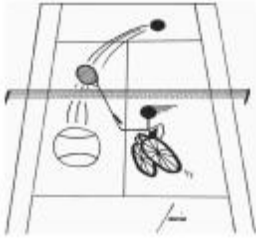

Feuille de match