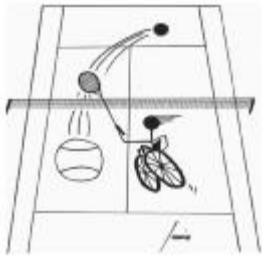

Patronage

Association
suisse des paraplégiques
Sport suisse en fauteuil roulant

Feuille de match

RTC Aargau-Glarus

contre

Bulle 1

Résultat	1 ^{er} set	2 ^{ème} set	3 ^{ème} set	Vainqueur
RTC Aargau-Glarus Joueur 2 Von Däniken Thomas	2	3		<input type="checkbox"/>
Bulle 1 Joueur 2 Décorvet Frédéric	6	6		<input checked="" type="checkbox"/>
RTC Aargau-Glarus Joueur 1 Pellegrina Daniel	6	6	6	<input checked="" type="checkbox"/>
Bulle 1 Joueur 1 Gremion Raphael	7	2	1	<input type="checkbox"/>
RTC Aargau-Glarus Double Pellegrina / Von Däniken	4	6		<input type="checkbox"/>
Bulle 1 Double Gremion / Décorvet	6	7		<input checked="" type="checkbox"/>