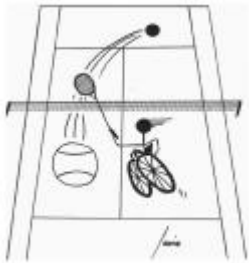

Patronage

Association
suisse des paraplégiques
Sport suisse en fauteuil roulant

Feuille de match

RC beider Basel		contre			Valais-Suisse centrale	
Résultat	1 ^{er} set	2 ^{ème} set	3 ^{ème} set	Vainqueur		
RC beider Basel <i>Joueur 2</i> Rufer Roland	6	6		<input checked="" type="checkbox"/>		
Valais-Suisse centrale <i>Joueur 2</i> Pellissier Maya	1	2		<input type="checkbox"/>		
RC beider Basel <i>Joueur 1</i> Keller Nico	6	6		<input checked="" type="checkbox"/>		
Valais-Suisse centrale <i>Joueur 1</i> Bühler Gabriela	0	3		<input type="checkbox"/>		
RC beider Basel <i>Double</i> Keller / Rufer	9			<input type="checkbox"/>		
Valais-Suisse centrale <i>Double</i> Bühler / Pellissier	11			<input checked="" type="checkbox"/>		
RC beider Basel	<input checked="" type="checkbox"/>	Vainqueur	<input type="checkbox"/>	Valais-Suisse centrale		

Patronage

**Association
suisse des paraplégiques**
Sport suisse en fauteuil roulant

Feuille de match

Bulle 4	contre			RC beider Basel
Résultat	1 ^{er} set	2 ^{ème} set	3 ^{ème} set	Vainqueur
Bulle 4 Joueur 2 Fischer Jean-Claude	7	3	6	<input checked="" type="checkbox"/>
RC beider Basel Joueur 2 Rufer Roland	5	6	2	<input type="checkbox"/>
Bulle 4 Joueur 1 Jaquet Claude	6	6		<input checked="" type="checkbox"/>
RC beider Basel Joueur 1 Keller Nico	0	2		<input type="checkbox"/>
Bulle 4 Double Jaquet / Fischer	9			<input type="checkbox"/>
RC beider Basel Double Keller / Rufer	11			<input checked="" type="checkbox"/>
Bulle 4	<input checked="" type="checkbox"/>	Vainqueur	<input type="checkbox"/>	RC beider Basel