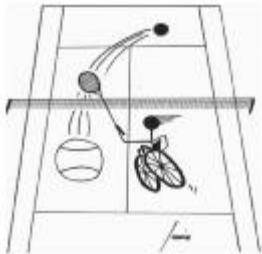

Feuille de match

RC beider Basel		contre			RCB-RTCA	
Résultat	1 ^{er} set	2 ^{ème} set	3 ^{ème} set	Vainqueur		
RC beider Basel <i>Joueur 2</i> Rufer Roland	6	7		<input checked="" type="checkbox"/>		
RCB-RTCA <i>Joueur 2</i> Meier André	1	5		<input type="checkbox"/>		
RC beider Basel <i>Joueur 1</i> Keller Nico	7	6		<input checked="" type="checkbox"/>		
RCB-RTCA <i>Joueur 1</i> Germann Remo	6	4		<input type="checkbox"/>		
RC beider Basel <i>Double</i> Keller / Rufer	7			<input type="checkbox"/>		
RCB-RTCA <i>Double</i> Germann / Meier	11			<input checked="" type="checkbox"/>		
RC beider Basel	<input checked="" type="checkbox"/>	Vainqueur	<input type="checkbox"/>	RCB-RTCA		

Patronage

Association
suisse des paraplégiques
Sport suisse en fauteuil roulant

Feuille de match

Bulle 4

contre

Valais-Suisse centrale

Résultat	1 ^{er} set	2 ^{ème} set	3 ^{ème} set	Vainqueur
Bulle 4 Joueur 2 Mantel Gérald	6	6		<input checked="" type="checkbox"/>
Valais-Suisse centrale Joueur 2 Pellissier Maya	1	0		<input type="checkbox"/>
Bulle 4 Joueur 1 Jaquet Claude	6	6		<input checked="" type="checkbox"/>
Valais-Suisse centrale Joueur 1 Bühler Gabriela	0	2		<input type="checkbox"/>
Bulle 4 Double Fischer / Jaquet	11			<input checked="" type="checkbox"/>
Valais-Suisse centrale Double Bühler / Pellissier	4			<input type="checkbox"/>