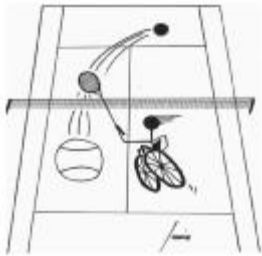

Patronage

**Association
suisse des paraplégiques**
Sport suisse en fauteuil roulant

Feuille de match

Bulle 4	contre			RC beider Basel
Résultat	1 ^{er} set	2 ^{ème} set	3 ^{ème} set	Vainqueur
Bulle 4 Joueur 2 Fischer Jean-Claude	7	3	6	<input checked="" type="checkbox"/>
RC beider Basel Joueur 2 Rufer Roland	5	6	2	<input type="checkbox"/>
Bulle 4 Joueur 1 Jaquet Claude	6	6		<input checked="" type="checkbox"/>
RC beider Basel Joueur 1 Keller Nico	0	2		<input type="checkbox"/>
Bulle 4 Double Jaquet / Fischer	9			<input type="checkbox"/>
RC beider Basel Double Keller / Rufer	11			<input checked="" type="checkbox"/>
Bulle 4	<input checked="" type="checkbox"/>	Vainqueur	<input type="checkbox"/>	RC beider Basel

Patronage

**Association
suisse des paraplégiques**
Sport suisse en fauteuil roulant

Feuille de match

RCB-RTCA	contre			Valais-Suisse centrale
Résultat	1 ^{er} set	2 ^{ème} set	3 ^{ème} set	Vainqueur
RCB-RTCA <i>Joueur 2</i> Meier André	6	6		<input checked="" type="checkbox"/>
Valais-Suisse centrale <i>Joueur 2</i> Pellissier Maya	0	1		<input type="checkbox"/>
RCB-RTCA <i>Joueur 1</i> Germann Remo	6	6		<input checked="" type="checkbox"/>
Valais-Suisse centrale <i>Joueur 1</i> Bühler Gabriela	1	3		<input type="checkbox"/>
RCB-RTCA <i>Double</i> Meier / Hans	6	7		<input checked="" type="checkbox"/>
Valais-Suisse centrale <i>Double</i> Bühler / Pellissier	3	6		<input type="checkbox"/>
RCB-RTCA	<input checked="" type="checkbox"/>	Vainqueur	<input type="checkbox"/>	Valais-Suisse centrale