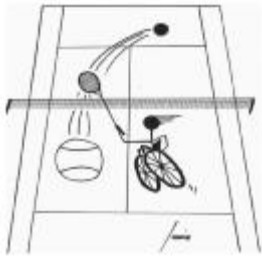

Bulle 4

Vainqueur

Valais-Suisse centrale

Patronage

**Association
suisse des paraplégiques**
Sport suisse en fauteuil roulant

Feuille de match

Bulle 4	contre			RCB-RTCA
Résultat	1 ^{er} set	2 ^{ème} set	3 ^{ème} set	Vainqueur
Bulle 4				
Joueur 2				
Fischer Jean-Claude	6	6		<input checked="" type="checkbox"/>
RCB-RTCA				
Joueur 2	2	2		<input type="checkbox"/>
Meier André				
Bulle 4				
Joueur 1				
Jaquet Claude	6	6		<input checked="" type="checkbox"/>
RCB-RTCA				
Joueur 1	0	1		<input type="checkbox"/>
Germann Remo				
Bulle 4				
Double				
Mantel / Fischer	6			<input type="checkbox"/>
RCB-RTCA				
Double	11			<input checked="" type="checkbox"/>
Meier / Germann				
Bulle 4	<input checked="" type="checkbox"/>	Vainqueur	<input type="checkbox"/>	RCB-RTCA

Patronage

Association
suisse des paraplégiques
Sport suisse en fauteuil roulant

Feuille de match

RC beider Basel		contre			Valais-Suisse centrale	
Résultat	1 ^{er} set	2 ^{ème} set	3 ^{ème} set	Vainqueur		
RC beider Basel <i>Joueur 2</i> Rufer Roland	6	6		<input checked="" type="checkbox"/>		
Valais-Suisse centrale <i>Joueur 2</i> Pellissier Maya	1	2		<input type="checkbox"/>		
RC beider Basel <i>Joueur 1</i> Keller Nico	6	6		<input checked="" type="checkbox"/>		
Valais-Suisse centrale <i>Joueur 1</i> Bühler Gabriela	0	3		<input type="checkbox"/>		
RC beider Basel <i>Double</i> Keller / Rufer	9			<input type="checkbox"/>		
Valais-Suisse centrale <i>Double</i> Bühler / Pellissier	11			<input checked="" type="checkbox"/>		
RC beider Basel	<input checked="" type="checkbox"/>	Vainqueur	<input type="checkbox"/>	Valais-Suisse centrale		