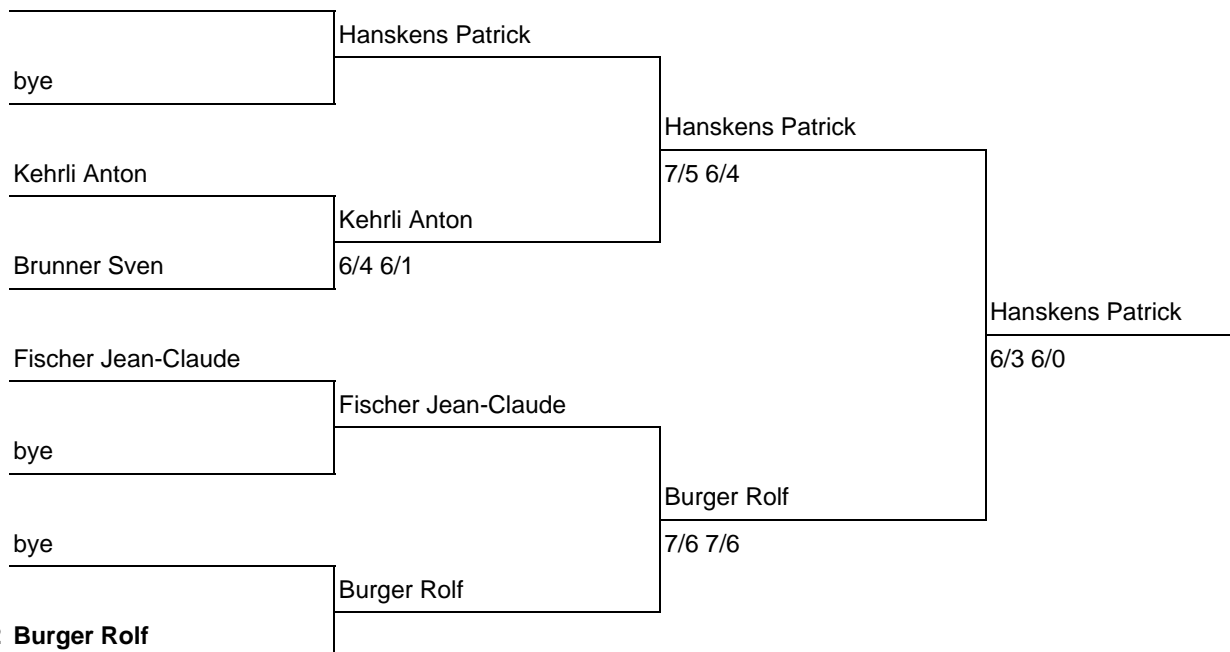

Herren Liga B Trostrunde / Messieurs Ligue B Consolante

1 Hanskens Patrick

Rollstuhlsport Schweiz **SPV**
Sport suisse en fauteuil roulant **ASP**
Sport svizzero in carrozzella **ASP**
Wheelchair Sport Switzerland **SPA**