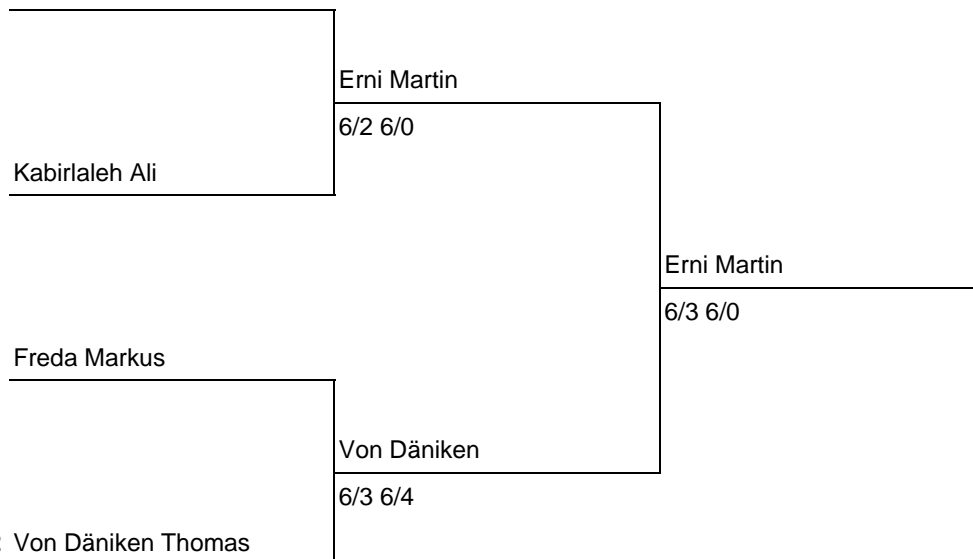

SM Rollstuhl-Tennis in Lyss 8. - 10. September 2006

Herren Liga A Trostrunde / Messieurs Ligue A Consolante

1 Erni Martin