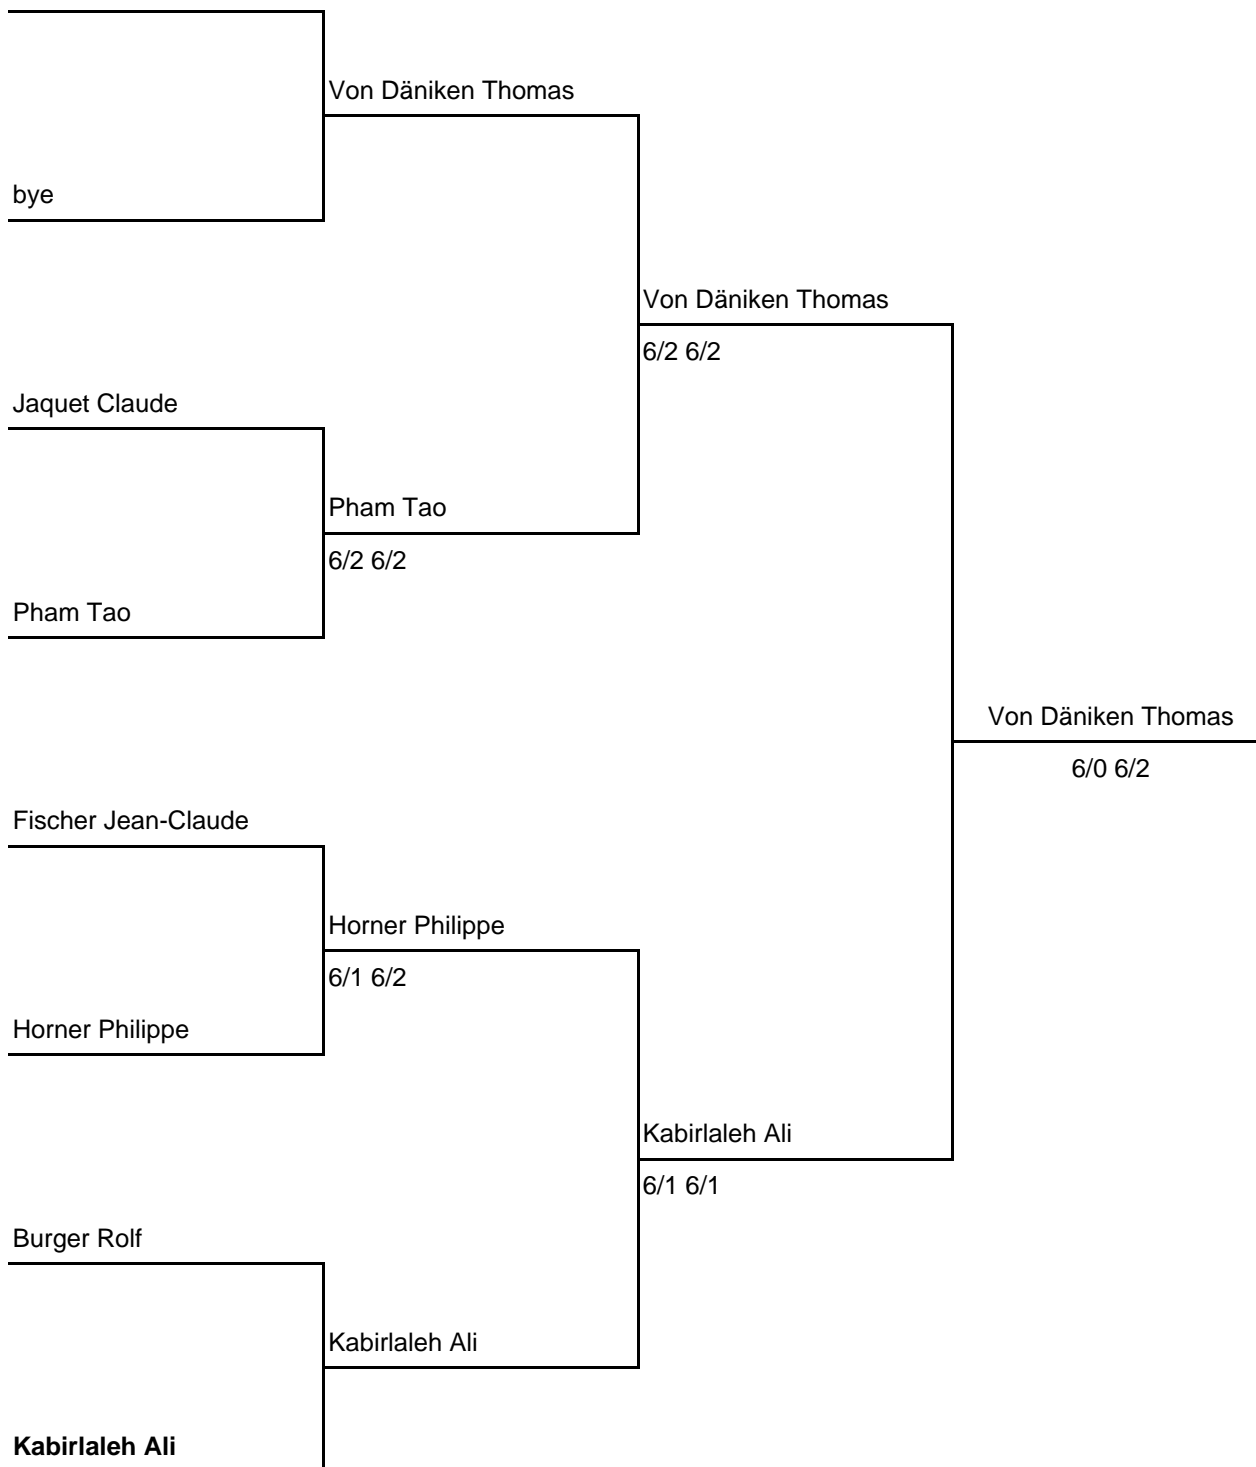

SM Rollstuhl-Tennis in Lyss 8. - 10. September 2006

Seniors

1 Von Däniken Thomas

2 Kabirlaleh Ali

Rollstuhlsport Schweiz **SPV**
Sport suisse en fauteuil roulant **ASP**
Sport svizzero in carrozzella **ASP**
Wheelchair Sport Switzerland **SPA**

Setzliste

1. Von Däniken Thomas
2. Kabirlaleh Ali