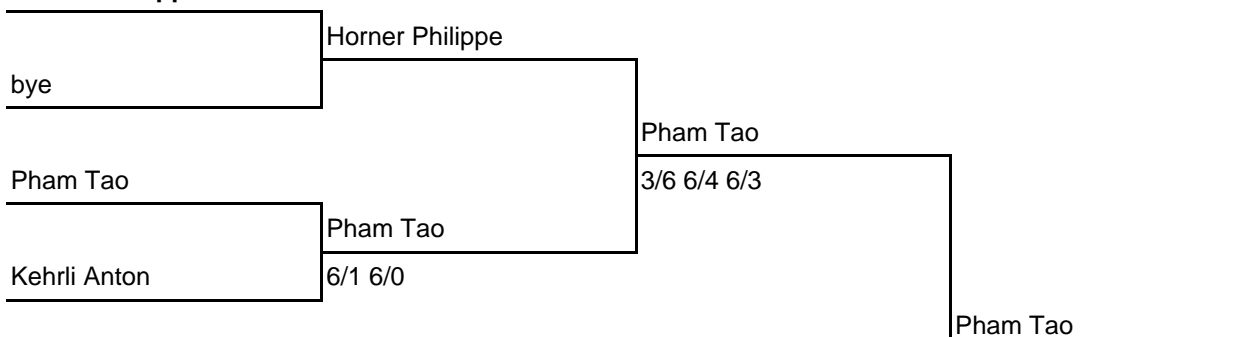

SM Rollstuhl-Tennis in Lyss 8. - 10. September 2006

Herren Liga B / Messieurs Ligue B - Einzel

1 Horner Philippe