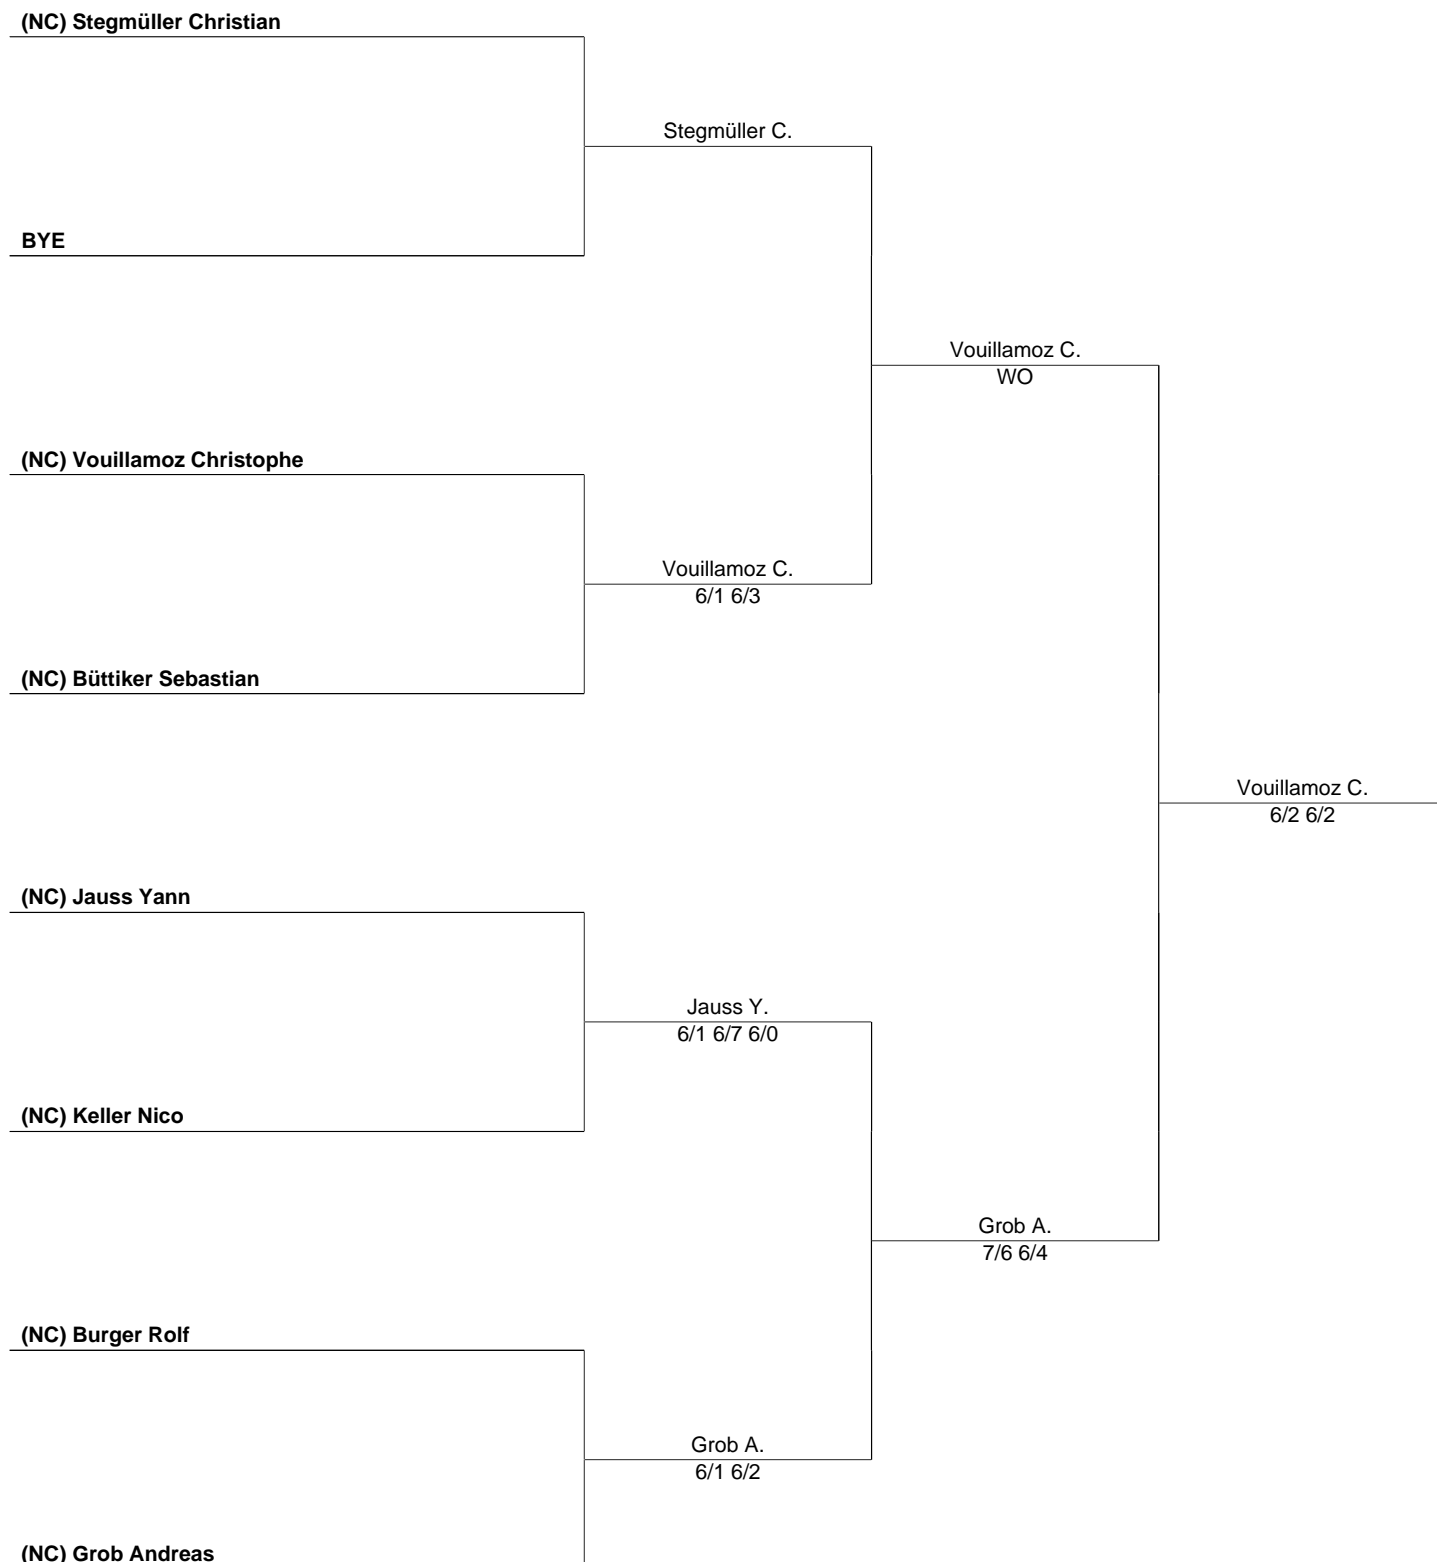

**MS R9/R9 (SM Herren Einzel Liga A)**

TC WN

MS R9/R9 (Herren Liga A Second Life)

TC WN

MS R9/R9 (SM Herren Einzel Liga B)

TC WN

**G 1**

*Spieler*

(NC/) Burger Rolf  
(NC/) Büttiker Sebastian  
(NC/) Keller Nico

*Rangliste*

1 Büttiker Sebastian	2/2
2 Burger Rolf	1/2
3 Keller Nico	0/2

*Matches*

Büttiker Sebastian vs Burger Rolf	6/1 6/3
Büttiker Sebastian vs Keller Nico	6/2 6/4
Keller Nico vs Burger Rolf	6/3 2/6 6/7

MS R9/R9 (SM Senioren/innen Einzel)

TC WN

**DM R9/R9 (SM Doppel gemischt)**

TC WN