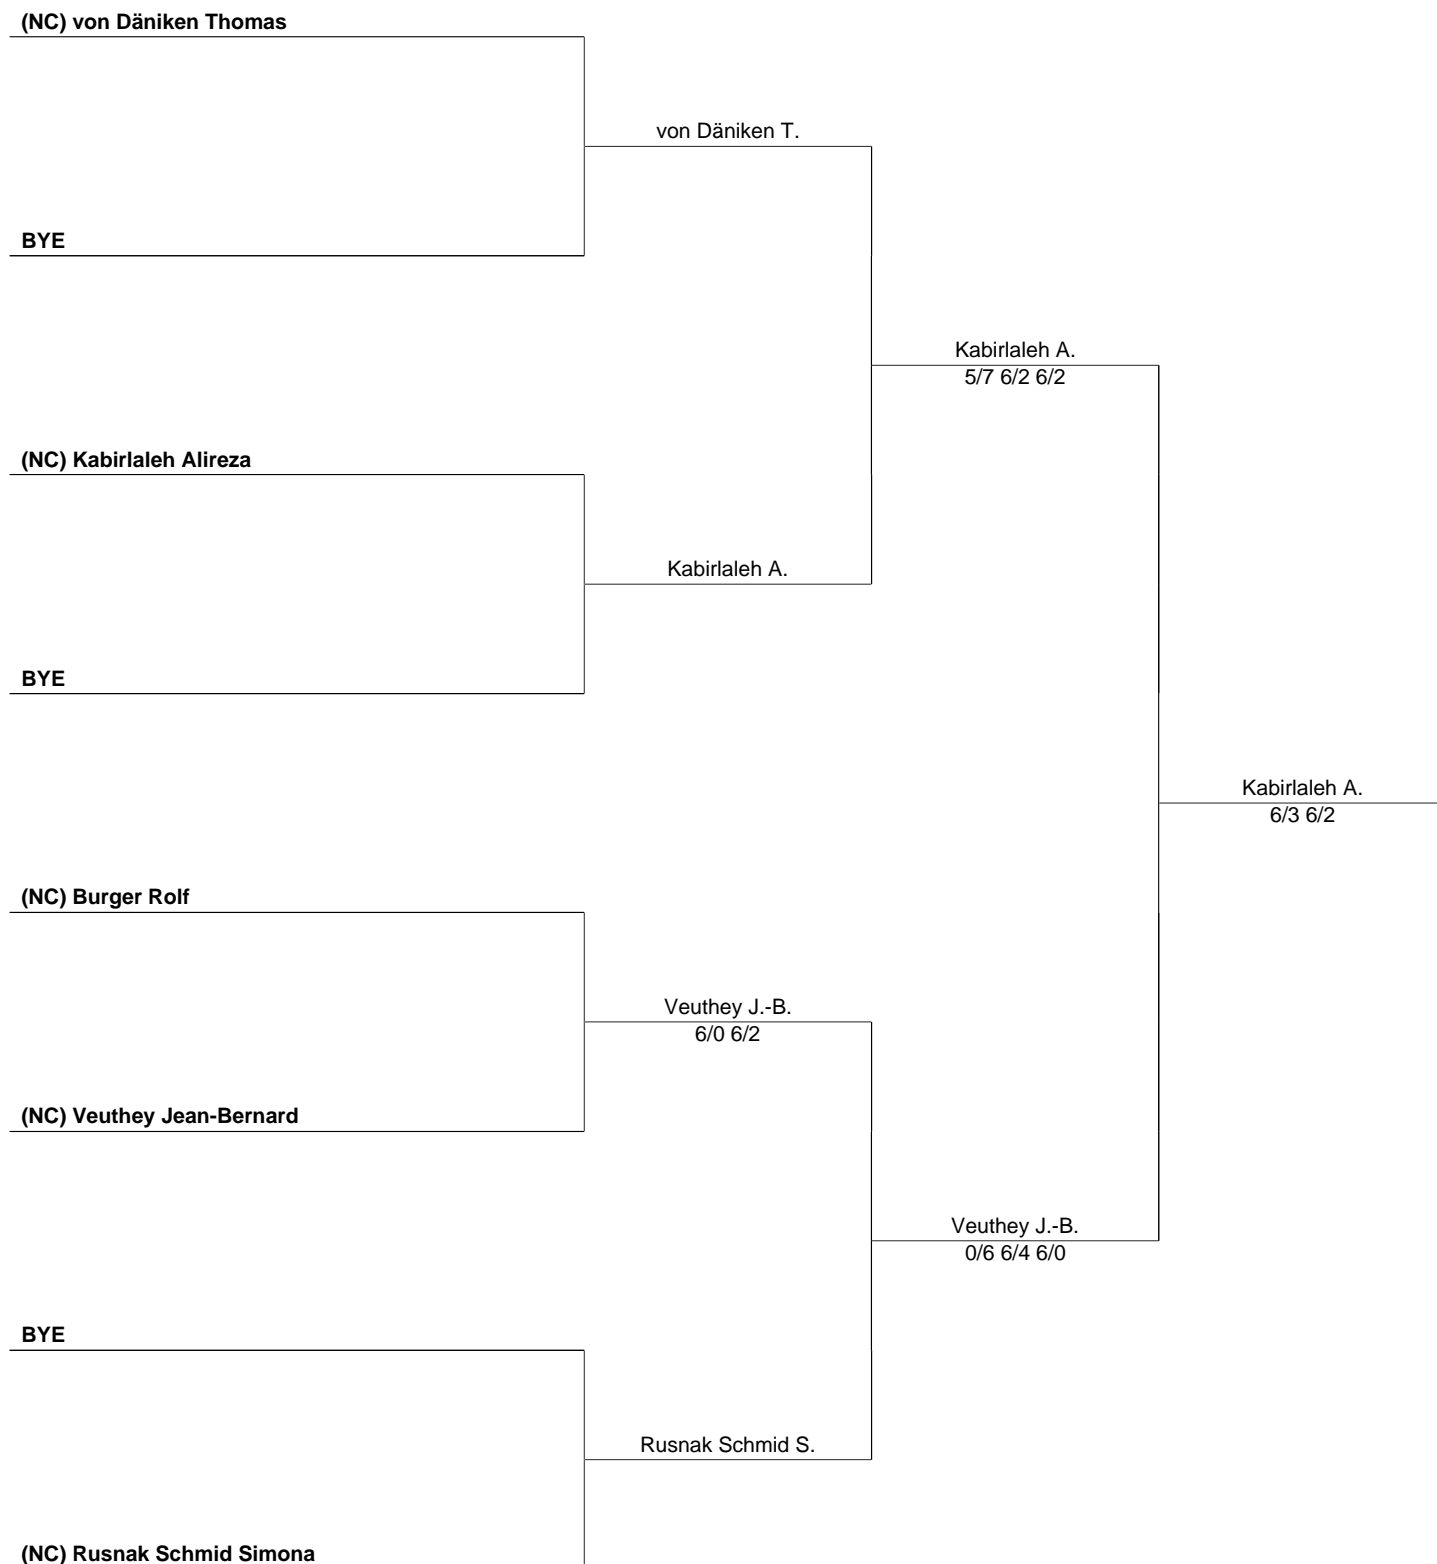

## Damen Einzel)

**MS R9/R9 (SM Herren Einzel Liga A)**

TC WN

MS R9/R9 (Herren Liga A Second Life)

TC WN

MS R9/R9 (SM Herren Einzel Liga B)

TC WN

**G 1**

*Spieler*

(NC/) Burger Rolf  
(NC/) Büttiker Sebastian  
(NC/) Keller Nico

*Rangliste*

1 Büttiker Sebastian	2/2
2 Burger Rolf	1/2
3 Keller Nico	0/2

*Matches*

Büttiker Sebastian vs Burger Rolf	6/1 6/3
Büttiker Sebastian vs Keller Nico	6/2 6/4
Keller Nico vs Burger Rolf	6/3 2/6 6/7

MS R9/R9 (SM Senioren/innen Einzel)

TC WN

**DM R9/R9 (SM Doppel gemischt)**

TC WN