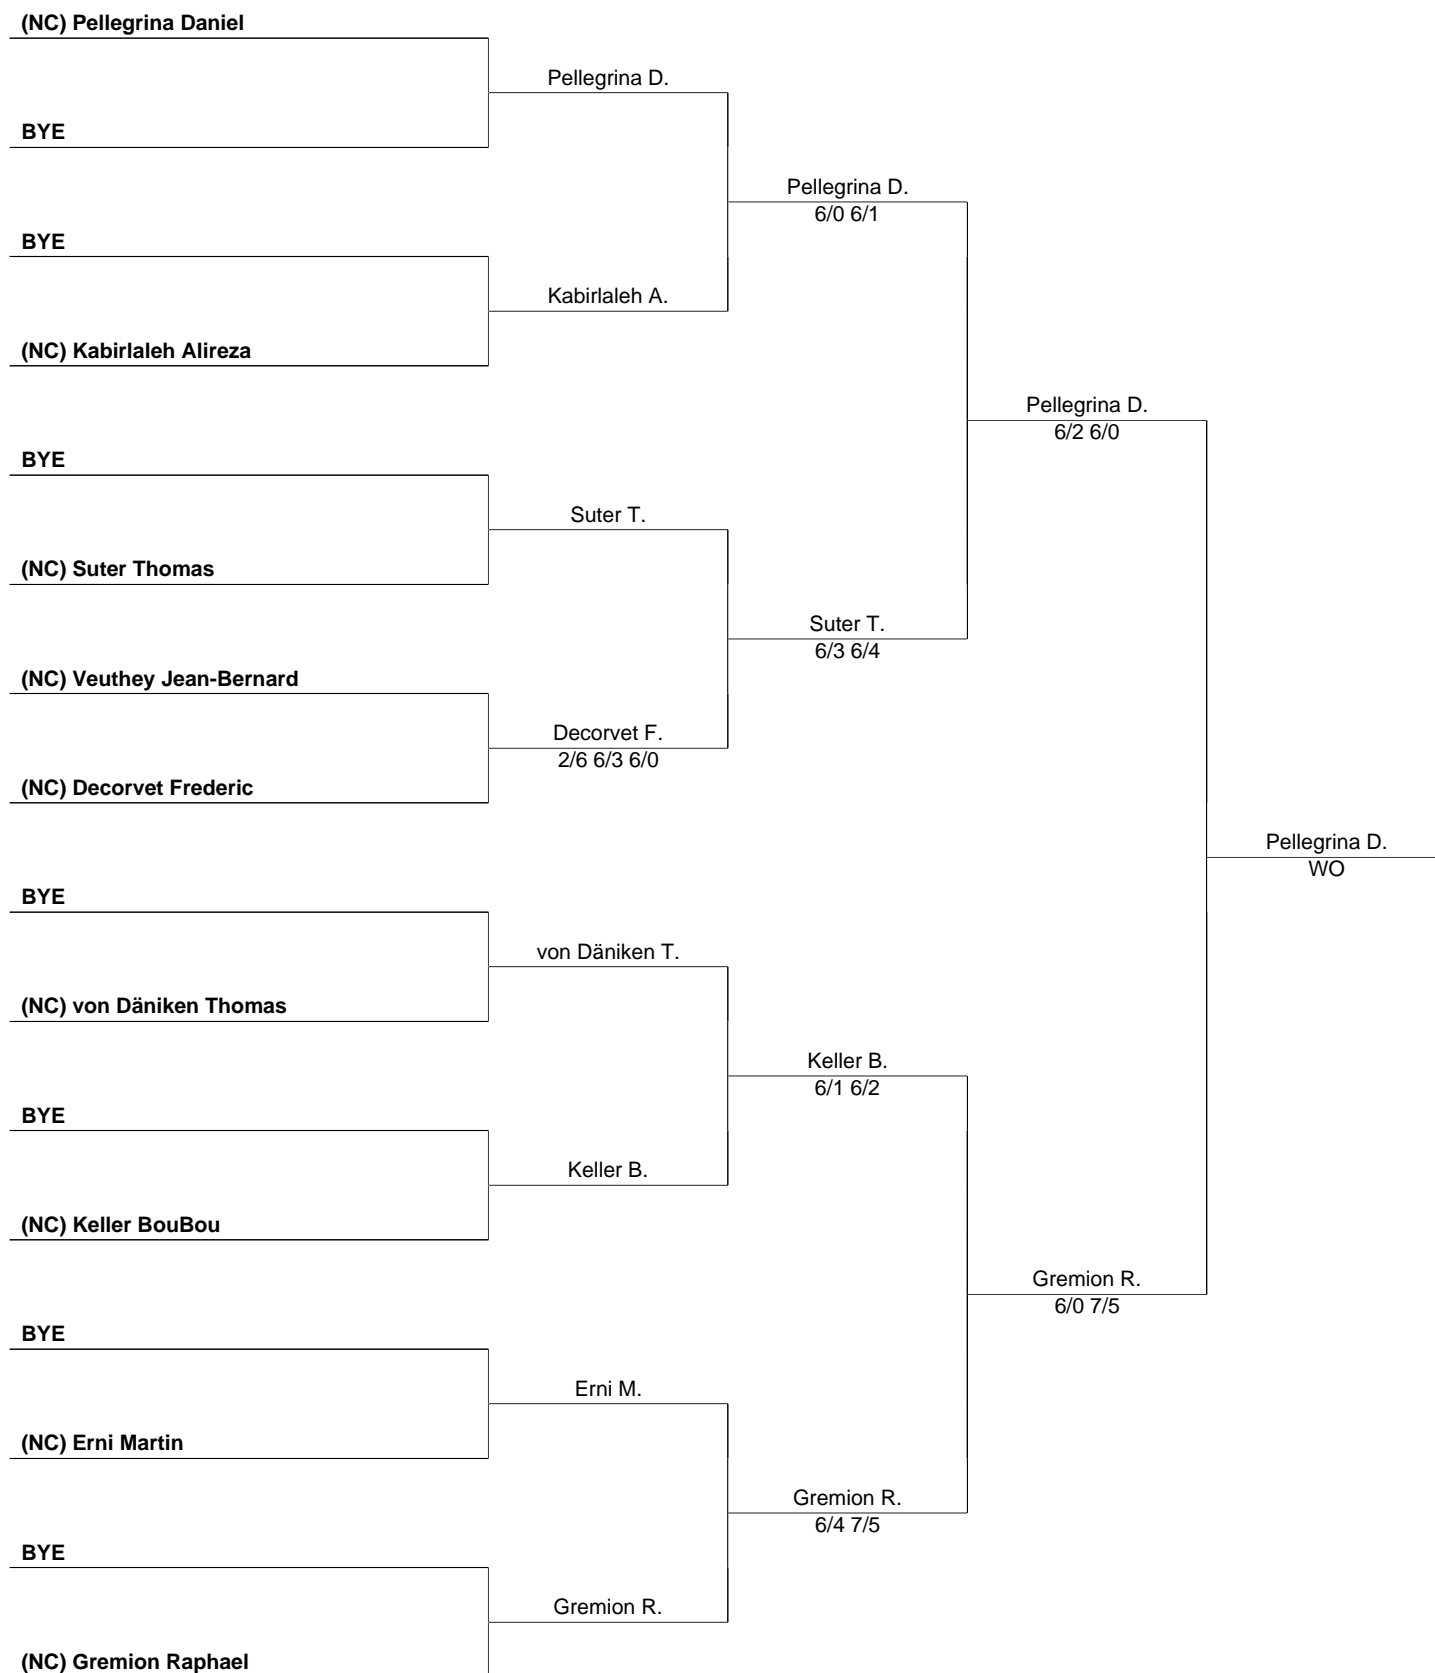

MS R9/R9 (SM Herren Einzel Liga A)

TC WN