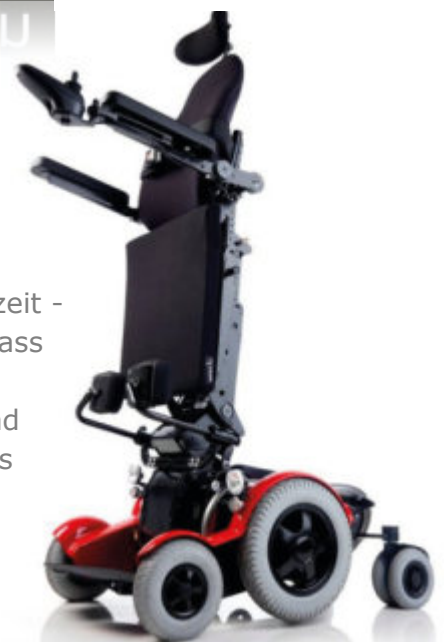

**FREITAGS
Feine
WÄHEN**

**Süßes
aus unserer
BÄCKEREI**

**Kaffee
aus haus eigener
Rösterei**

und vieles mehr

Auf Augenhöhe mit dem Leben

LEVO^{dt}
THE EXPERTS IN STANDING

Wir lassen Sie nicht sitzen!!

Am Arbeitsplatz, zu Hause oder in der Freizeit - LEVO-Stehrollstühle bringen ein Höchstmass an Selbstständigkeit und tragen dank regelmässiger Veränderung der Sitz- und Stehposition während des ganzen Tages wesentlich zur Mobilität und Gesundheit bei.