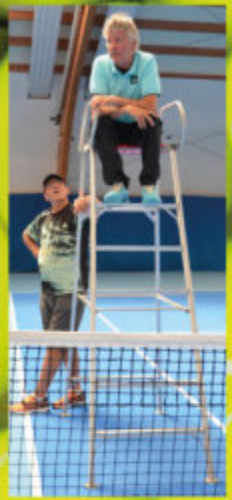

Impressionen 2022

NITRUM

NITRUM – DER LEICHTESTE ROLLSTUHL SEINER KLASSE

Wählen Sie selbst, welcher Nitrum am besten zu Ihnen und Ihrem Leben passt:

Nitrum – mit einem minimalistischen, offenen Rahmendesign und voller Einstellbarkeit. Leicht anzutreiben und einfach zu verladen. Für ein maximales Nutzergewicht von 125 kg.